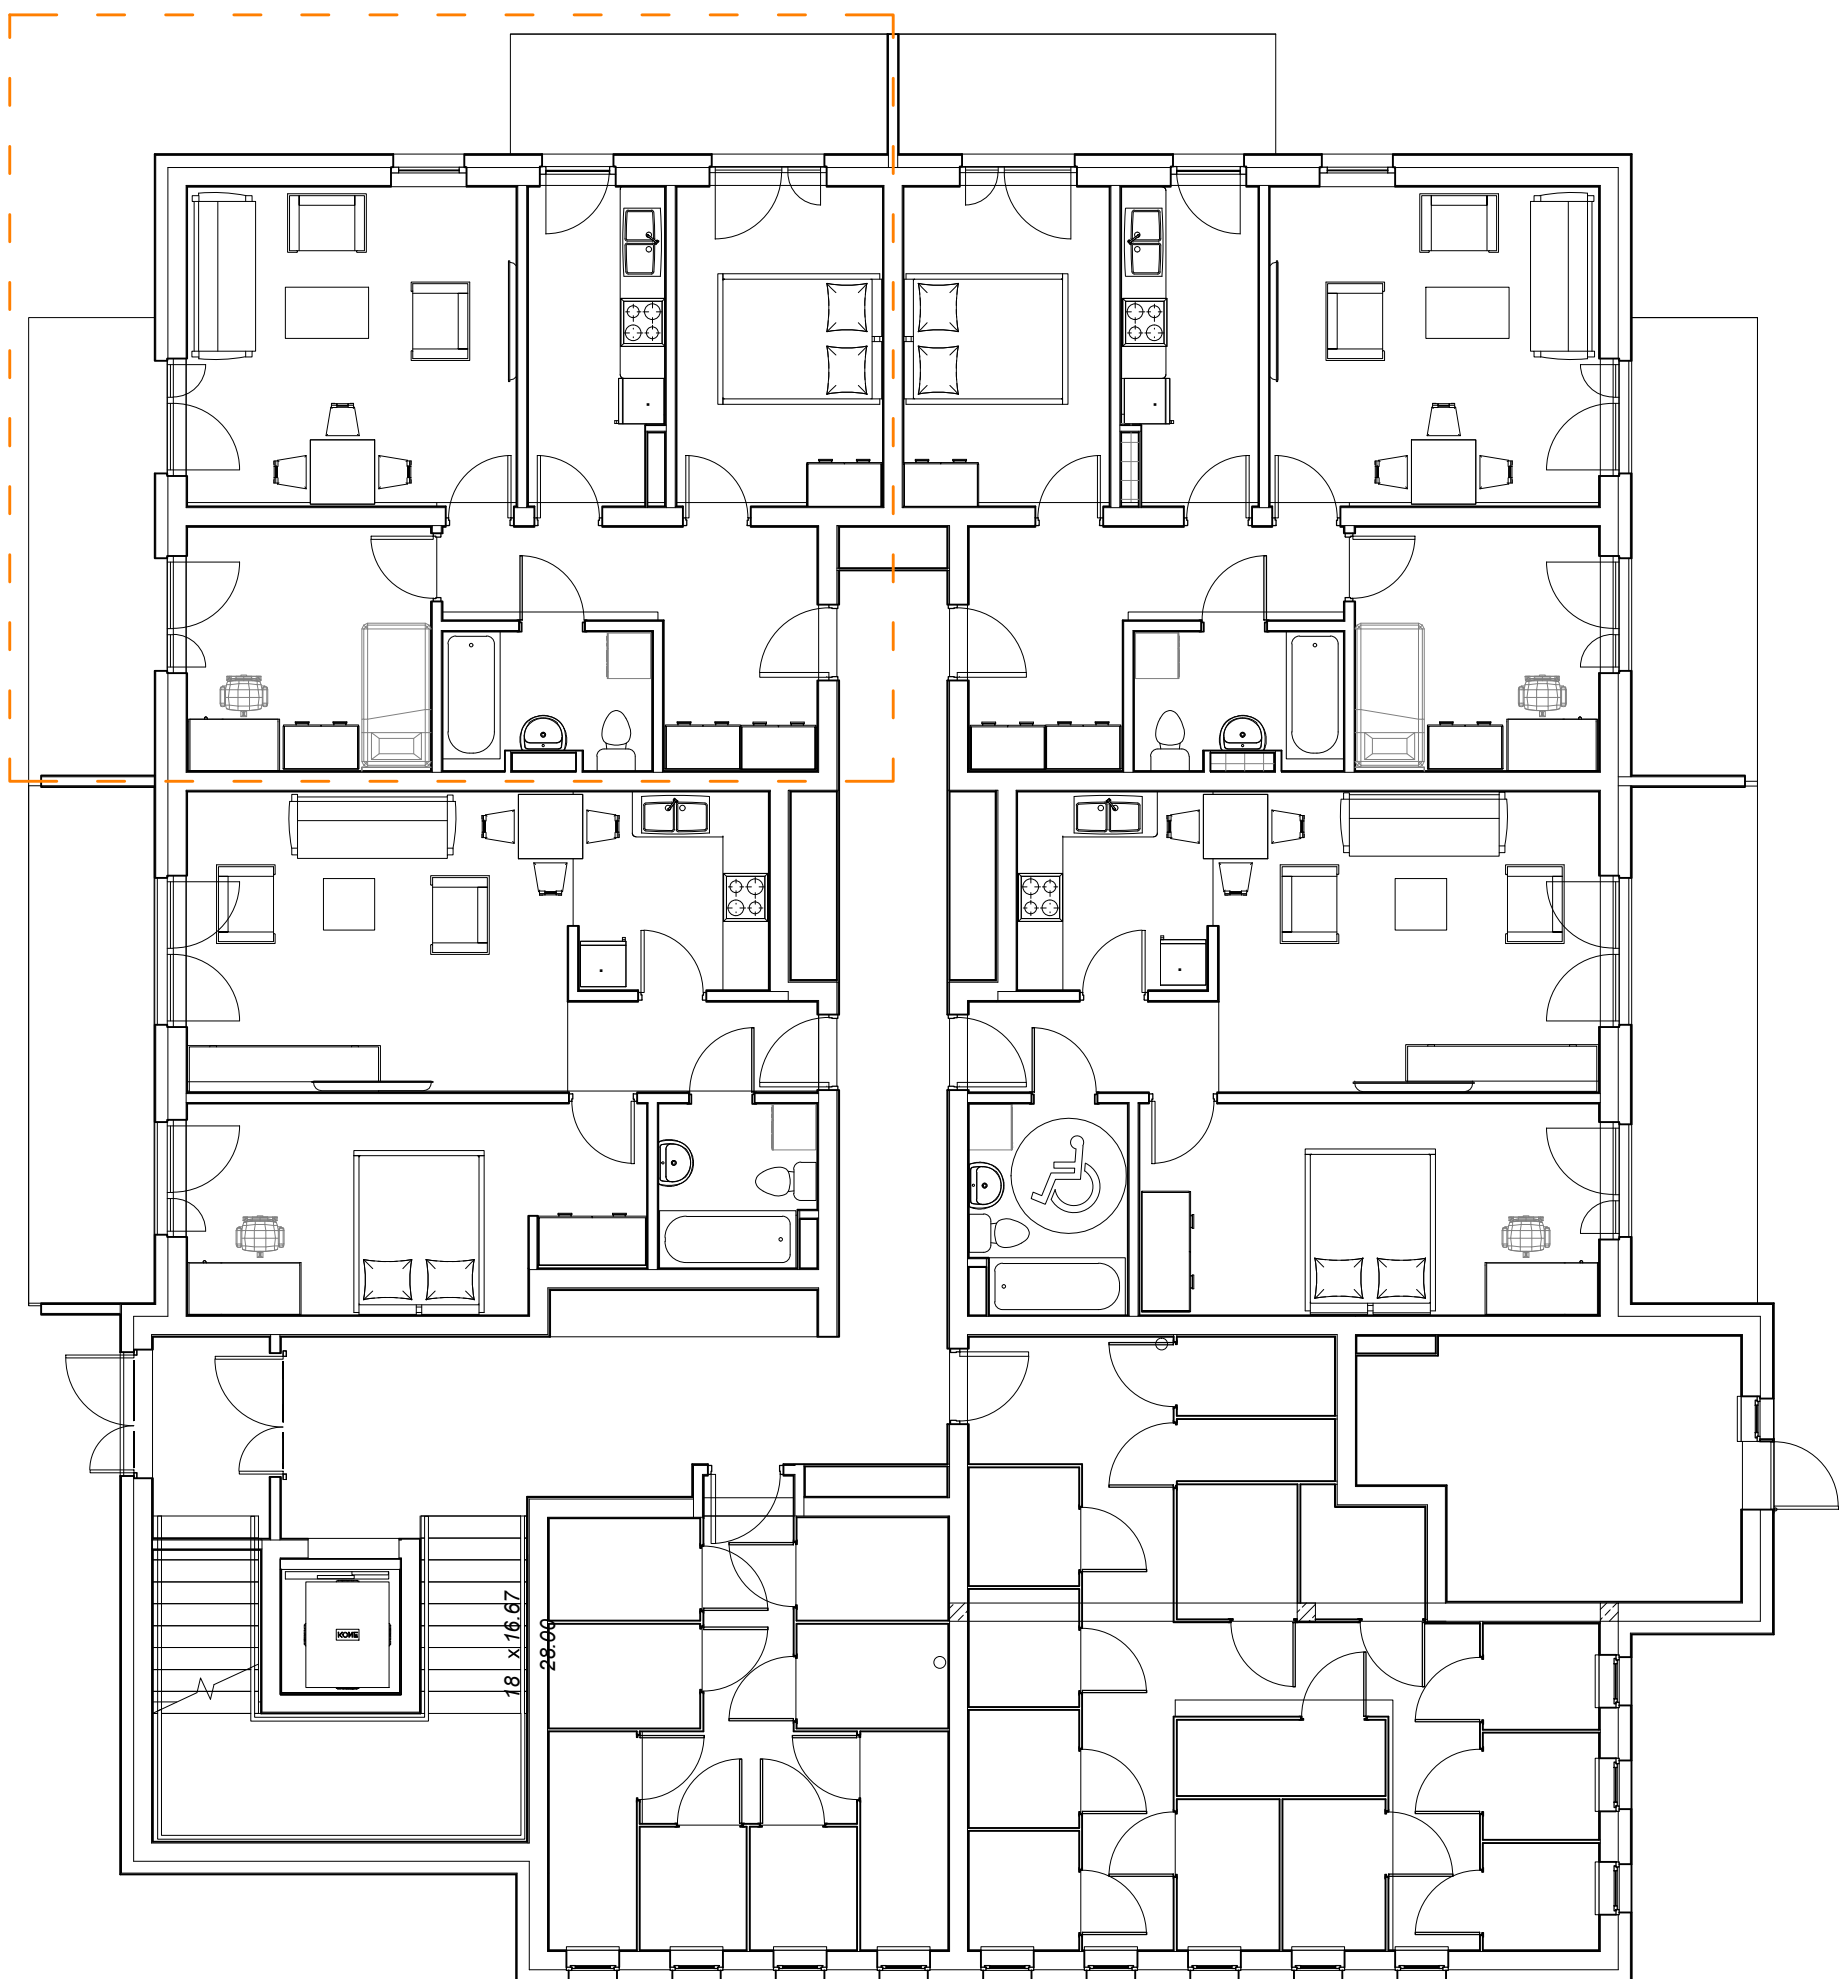

NR	POMIESZCZENIE	POWIERZCHNIA (m ²)
1	korytarz	10,19
2	sypialnia	11,55
3	kuchnia	7,39
4	pokój	18,42
5	pokój	10,42
6	łazienka	4,84
POW. MIESZKANIA		62,81
7	taras	10,09
8	taras	7,93

NR	POMIESZCZENIE	POWIERZCHNIA (m ²)
1	korytarz	10,19
2	sypialnia	11,55
3	kuchnia	7,39
4	pokój	18,42
5	pokój	10,42
6	łazienka	4,84
POW. MIESZKANIA		62,81
7	taras	10,09
8	taras	7,93

NR	POMIESZCZENIE	POWIERZCHNIA (m ²)
1	korytarz	3,97
2	aneks kuchenny	6,75
3	pokój	20,15
4	sypialnia	15,97
5	łazienka	4,38
POW. MIESZKANIA		51,22
6	taras	11,37

NR	POMIESZCZENIE	POWIERZCHNIA (m ²)
1	korytarz	3,97
2	aneks kuchenny	6,75
3	pokój	20,15
4	sypialnia	17,02
5	łazienka	5,69
POW. MIESZKANIA		53,58
6	balkon	9,70